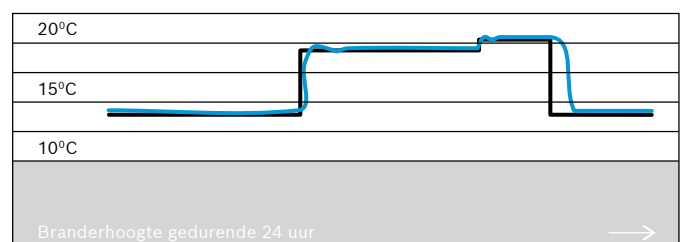

Nefit modulerende regeling op ruimtetemperatuur