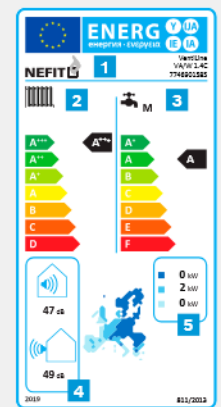

Meer weten? nefit-bosch.nl/contact

Meer weten? Neem contact op met uw Nefit Dealer of met Nefit Consumenten Service (zie achterzijde brochure of website).

nefit-bosch.nl/trendline

Productspecificaties

	Nefit TrendLine II		Nefit TrendLine AquaPower Plus II	
Soort toestel	HR-combiketel		HR-combiketel met voorraadboiler	
				
Type	HRC 25	HRC 30	HRC 25	HRC 30
Gaskeur CW-klasse	CW4	CW5	CW6	CW6
Taphoeveelheid in l/min. 60°C (ΔT=50°C)	8,2	10	13*	13*
Taphoeveelheid in l/min. 40°C (ΔT=30°C)	13,8	17	23**	23**
Rendement (cv)	98,7%	98,7%	98,7%	98,7%
Rendement (warm water)	86,2%	85,7%	78,4%	78,4%
Nominaal vermogen cv (bij 50/30°C) in kW	7,5 - 26,5	7,4 - 31,5	7,5 - 26,5	7,4 - 31,5
Nominaal vermogen cv (bij 80/60°C) in kW	6,9 - 24,5	6,9 - 29,5	6,9 - 24,5	6,9 - 29,9
IP-klasse	IP X4D	IP X4D	IP X4D	IP X4D
Rookgasafvoer/luchtoevoer parallel in mm	80/80	80/80	80/80	80/80
Rookgasafvoer/luchtoevoer concentrisch in mm	60/100	60/100	60/100	60/100
Afmetingen (h x b x d)	69,5 x 44 x 30,4 cm	69,5 x 44 x 30,4 cm	100,7 x 44 x 52,5 cm	100,7 x 44 x 52,5 cm
Installatiegewicht in kg	34	34	34 + 28	34 + 28
Communicatieprotocol	EMS	EMS	EMS	EMS
Energie-efficiencyklasse cv				
Energie-efficiencyklasse warm tapwater				

* 10 minuten, daarna continu 10 l/min. ** 10 minuten, daarna continu 17 l/min.

► CE-keur en Gaskeur HR, CW 4-6, NZ. Het CW-label geeft het warmwatercomfort aan. CW6 is de hoogste klasse.

► Garantie: 15 jaar garantie op de warmtewisselaar, 2 jaar op de overige onderdelen.

Energie-efficiency

Het verplichte energielabel geeft een indicatie van de energieprestaties van een product. Meer informatie?

Kijk op nefit-bosch.nl/energielabel.

- 1 Productinfo: leverancier, merk, type
- 2 Energie-efficiencyklasse cv
- 3 Energie-efficiencyklasse warm tapwater
- 4 Geluidsniveau in dB
- 5 Vermogen in kW