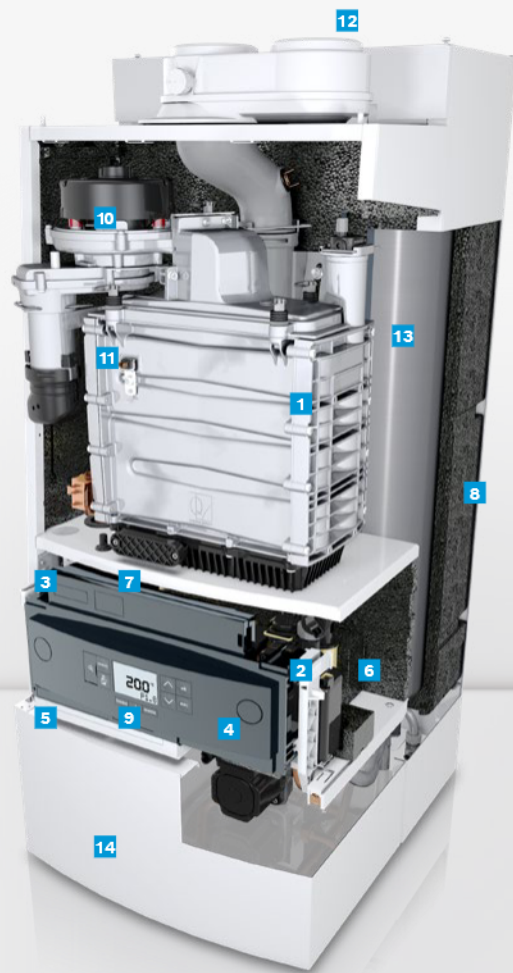

Alleen bij TrendLine AquaPower Plus II

- 13 QuickLoad voorraadboiler: twee 20 liter tanks, extra snel en veel warm water
- 14 Aansluitset voorraadboiler en afdekkap

Voor het gemakkelijk bijvullen van het cv-systeem zonder vulkraan en vulslang is een handige snelvulunit beschikbaar als accessoire.